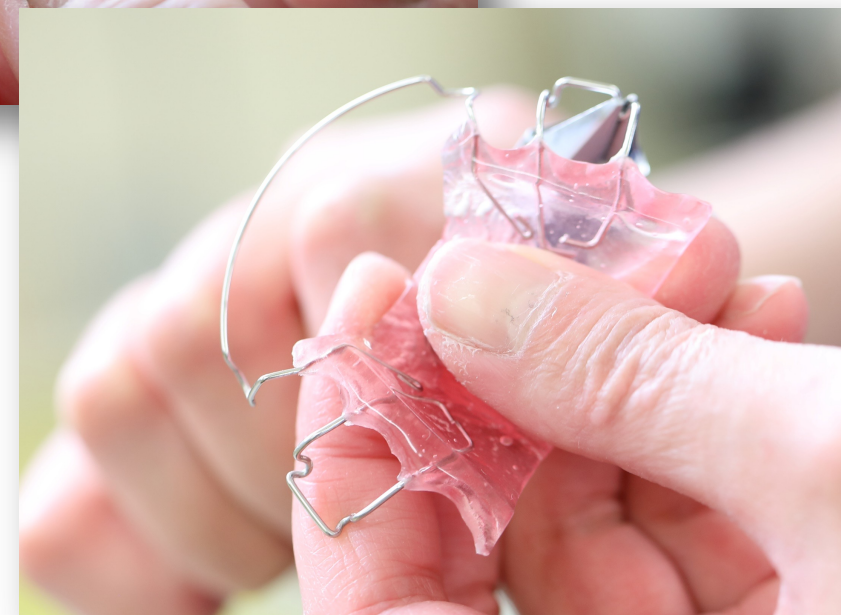

歯科技工士という職業
をやっていきますか？

歯科技工士とは

入れ歯・銀歯・白い歯・矯正装置
マウスピースなどを作る仕事

虫歯になると・・・

さらに虫歯になると・・・

歯が抜けると・・・

更にたくさん歯が抜けると・・・

← 部分入れ歯

全部歯が抜けると・・・
総入れ歯

歯並びが悪い

このような矯正に
必要な装置を装着します

矯正装置・銀歯・白い歯・入れ歯をつくる事で
あらゆる世代の方に喜んでいただく歯をつくる

以上のような物を作っているのが**歯科技工士**です！！